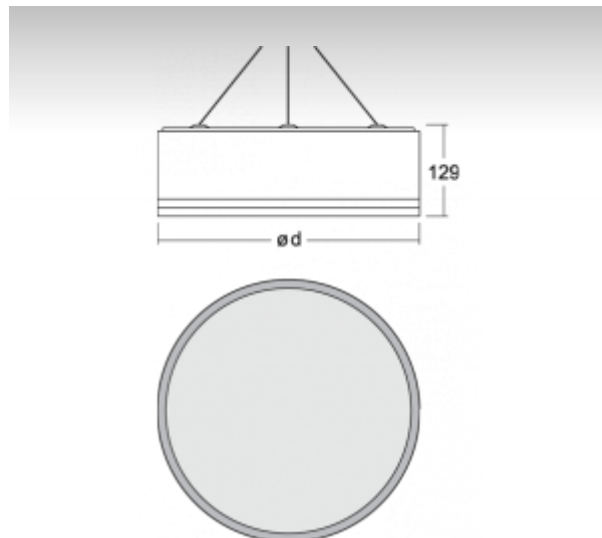

HUGE

14-561K-4022E, W Светильник подвесные

ОПИСАНИЕ СЕМЬИ СВЕТИЛЬНИКОВ

Осветительная система семьи HUGE включает самостоятельные как подвесные, так и накладные светильники. Их форма определена узкой алюминиевой рамкой. Благодаря разнообразным формам и широкому спектру источников освещения, которые можно составлять и комбинировать любым способом, светильники семьи HUGE создадут приятную атмосферу особенно в торговых, общественных и культурных помещениях.

ОПИСАНИЕ ПРОДУКТА

Материал светильника	алюминий
Цвет светильника	белый цвет
Форма светильника	Круглый светильник
Размер светильника	Ø650mm x 129mm
Тип монтажа	Подвесные
Распределение света	Прямоотражённое освещение
Тип оптики	Опаловый рассеиватель
Напряжение	220-240V
Тип подключения	Электронная ПРА. Нерегулируемая.
Электрический класс	I

ТЕХНИЧЕСКОЕ ОПИСАНИЕ

Используемый источник света	T16-R 4x22W 2GX13
Напряжение	220-240V
Тип оптики	Опаловый рассеиватель
Материал светильника	алюминий

ПРОЕКТЫ