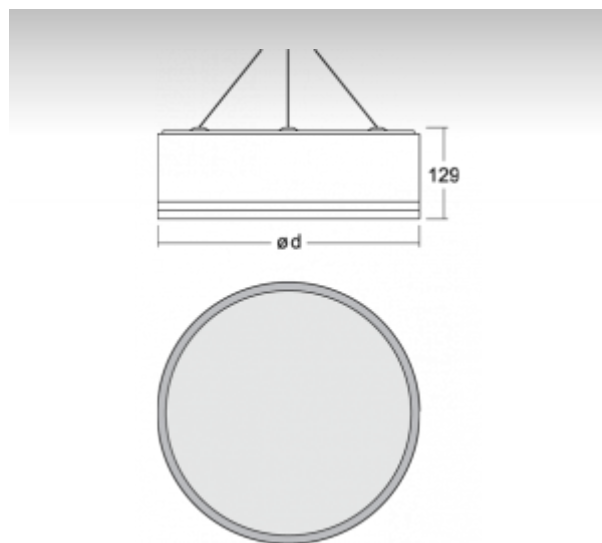

HUGE

14-561K-4022E, S