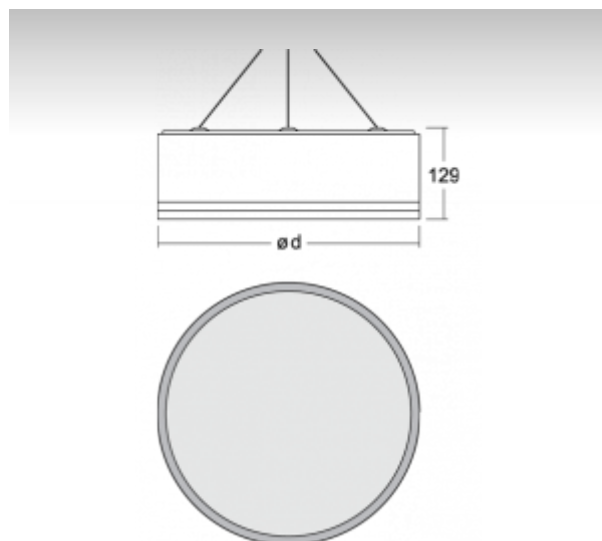

HUGE

14-561K-4022E, E Светильник подвесные