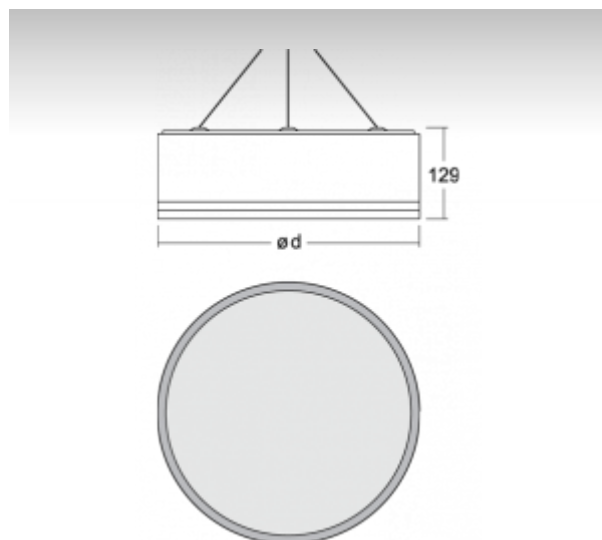

HUGE

14-561I-4E2JE, W