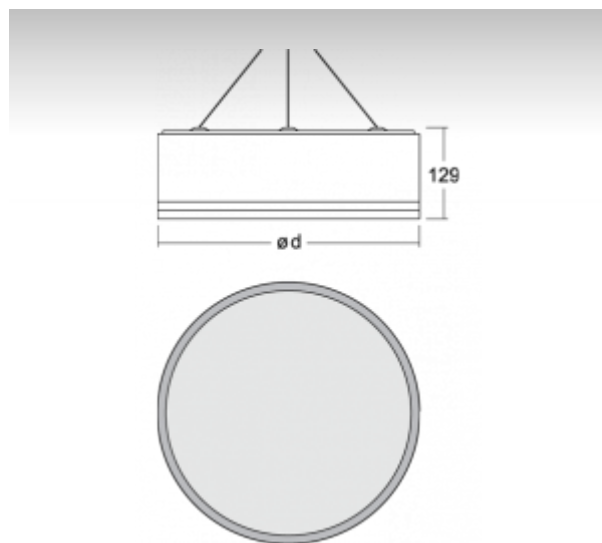

HUGE

14-561I-4E2JE, E