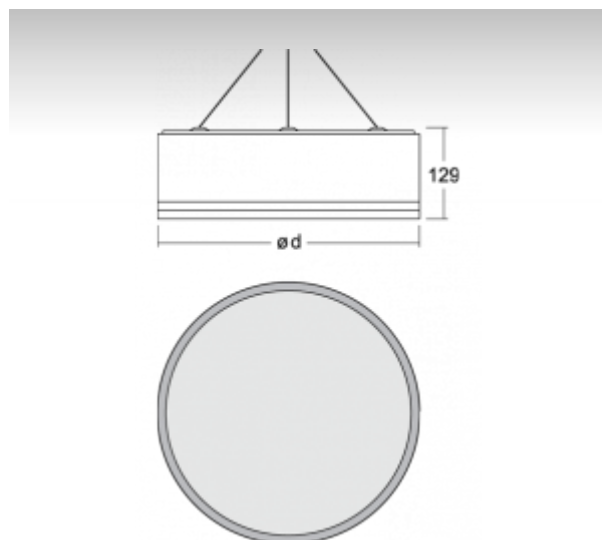

HUGE

14-561I-4E2JE, B