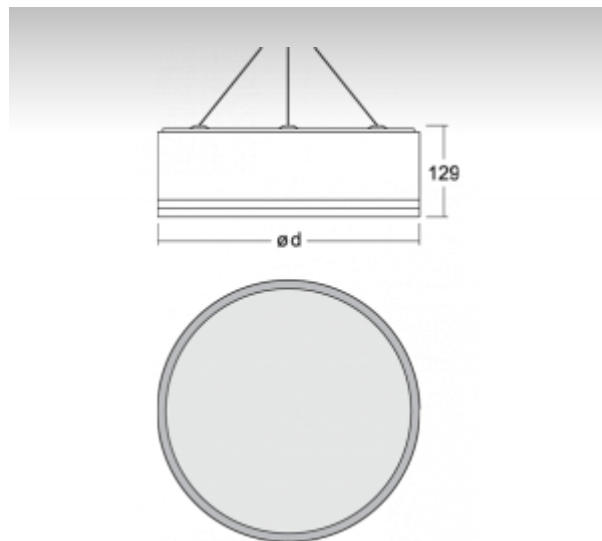

HUGE

14-561I-4022E, W