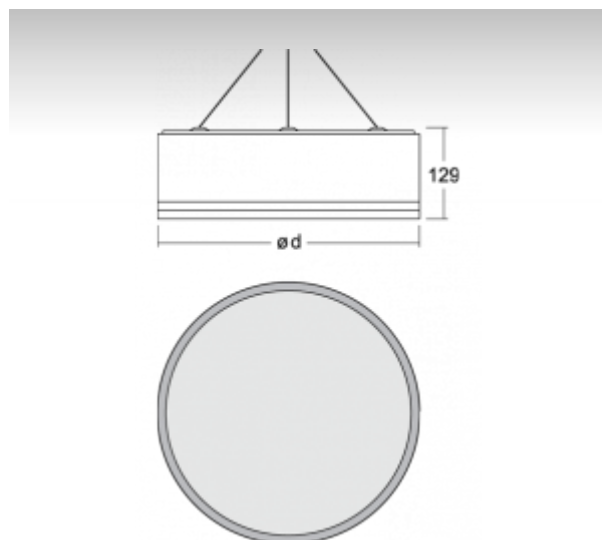

HUGE

14-561I-4022E, S