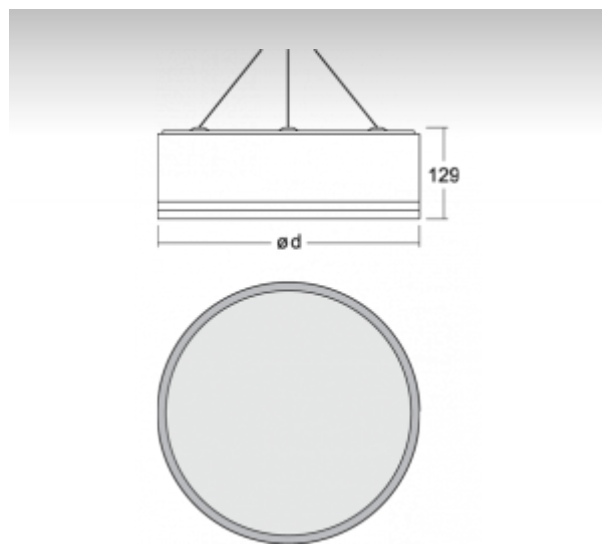

HUGE

14-561I-4022E, E