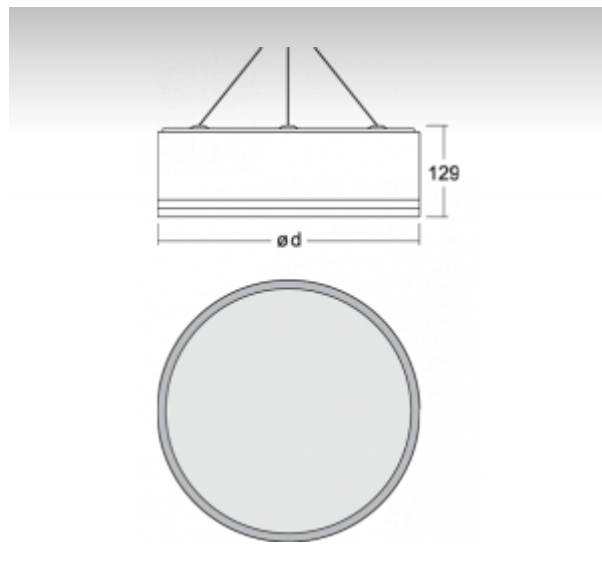

HUGE

14-561I-4022E, B