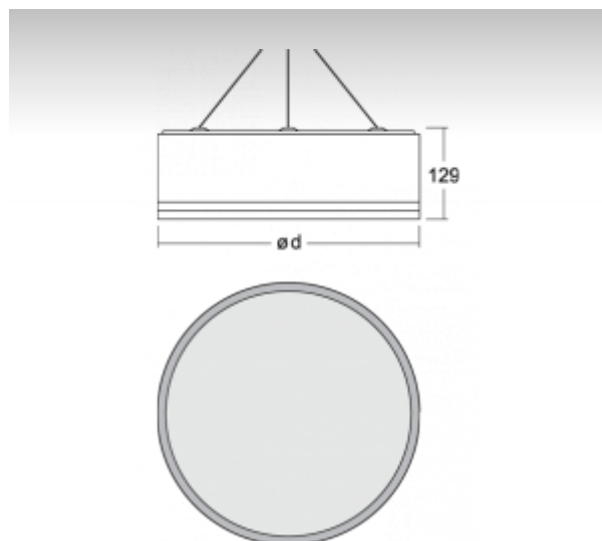

HUGE

14-551K-1U1WE, W Светильник подвесные