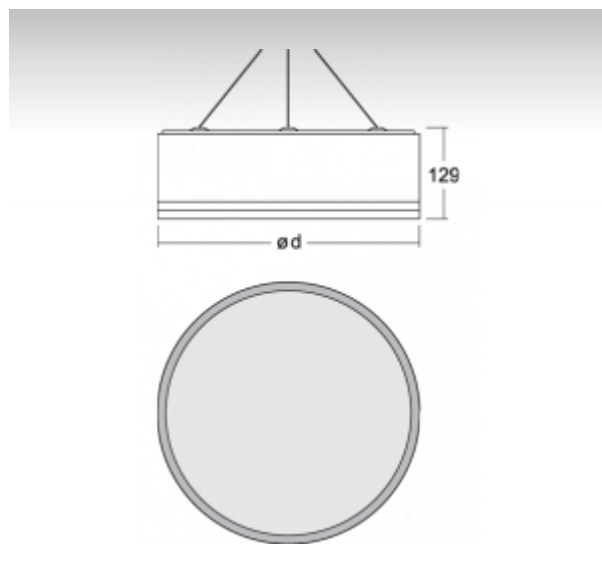

HUGE

Image found
<http://www.halla.eu/f/i/pdf-montaze-zavesne.png>

14-551K-1U1WE, S

ОПИСАНИЕ СЕМЬИ СВЕТИЛЬНИКОВ

Осветительная система семьи HUGE включает самостоятельные как подвесные, так и накладные светильники. Их форма определена узкой алюминиевой рамкой. Благодаря разнообразным формам и широкому спектру источников освещения, которые можно составлять и комбинировать любым способом, светильники семьи HUGE создадут приятную атмосферу особенно в торговых, общественных и культурных помещениях.

ОПИСАНИЕ ПРОДУКТА

Материал светильника	алюминий
Цвет светильника	структурированный серебристый цвет
Форма светильника	Круглый светильник
Размер светильника	Ø450mm x 129mm
Тип монтажа	Подвесные
Распределение света	Прямоотражённое освещение
Тип оптики	Опаловый рассеиватель
Напряжение	220-240V
Тип подключения	Электронная ПРА. Нерегулируемая.
Электрический класс	I