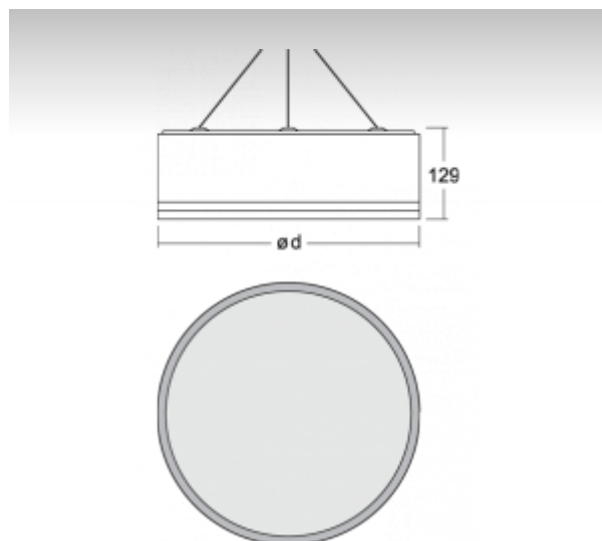

HUGE

14-551K-1U1WE, E Светильник подвесные