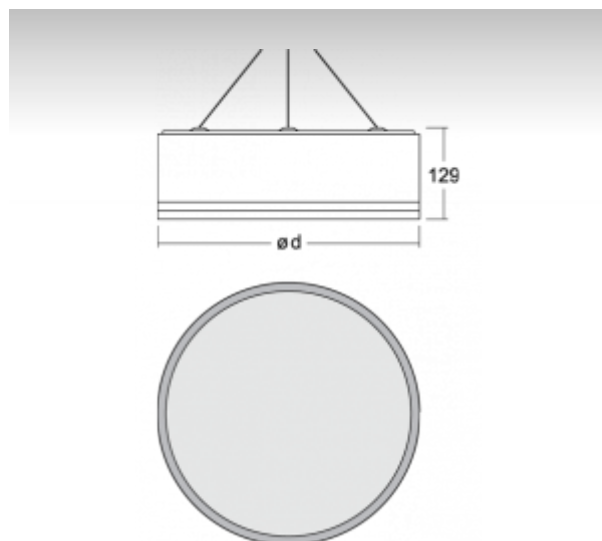

HUGE

14-551K-1U1WE, B Светильник подвесные