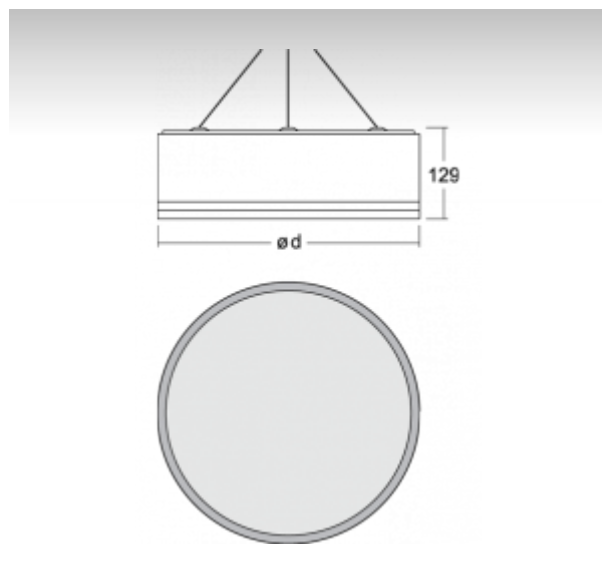

HUGE

14-551I-1U1WE, W