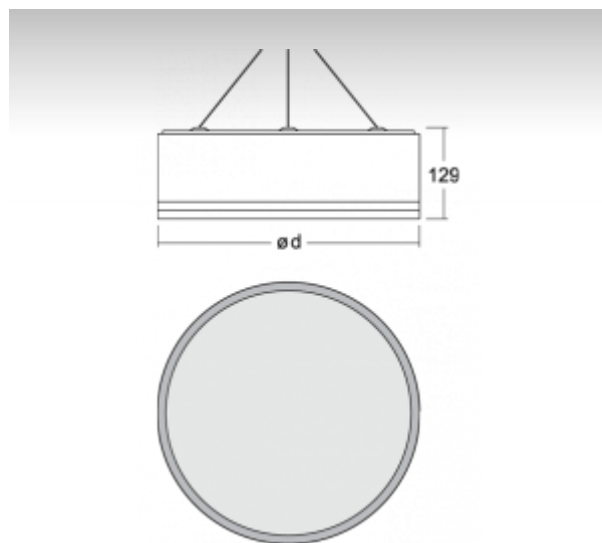

HUGE

14-551I-1U1WE, S