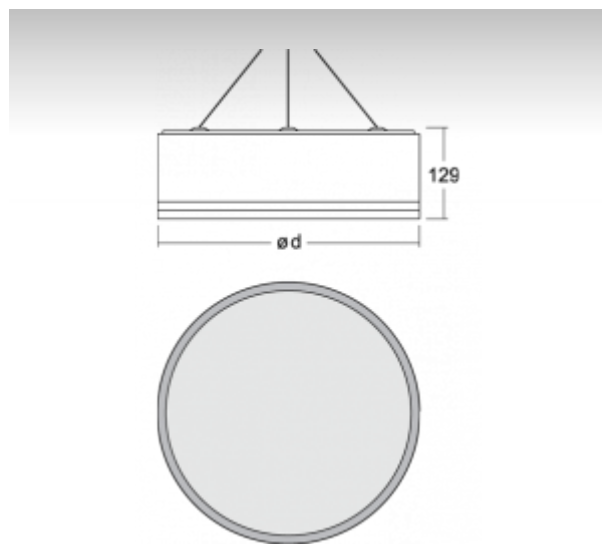

HUGE

14-551I-1U1WE, E