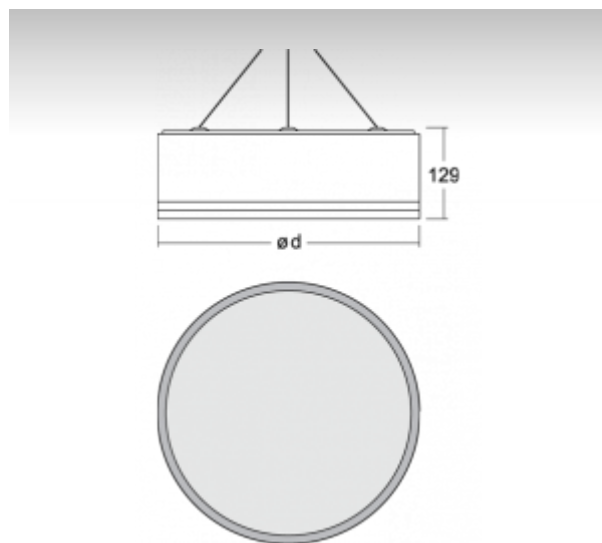

HUGE

14-551I-1U1WE, B

Image not found
<http://www.halla.eu/files/pdf-barva-b.png>