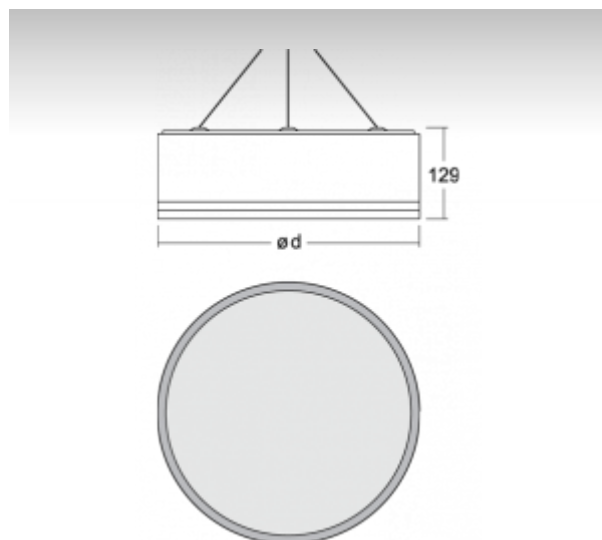

HUGE

14-551I-1060E, W