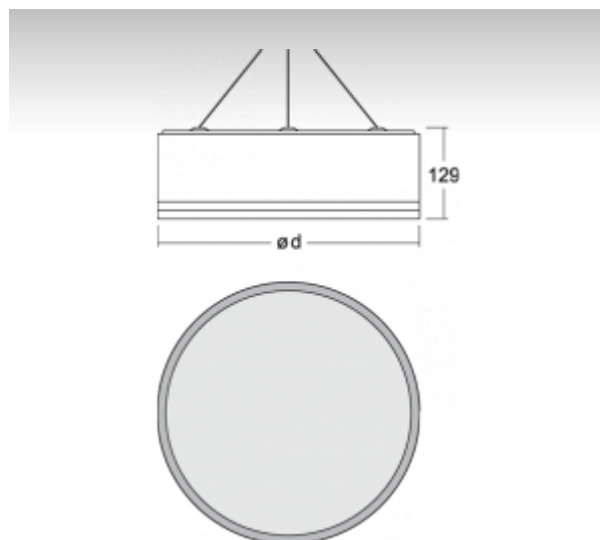

HUGE

14-551I-1060E, E