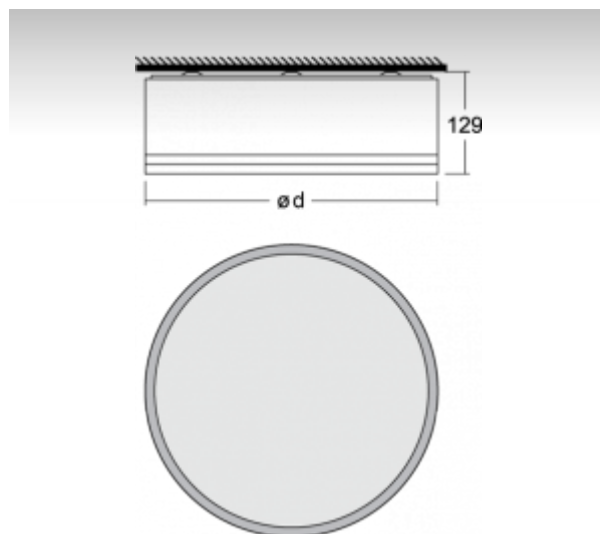

HUGE

14-280I-10HOE, W