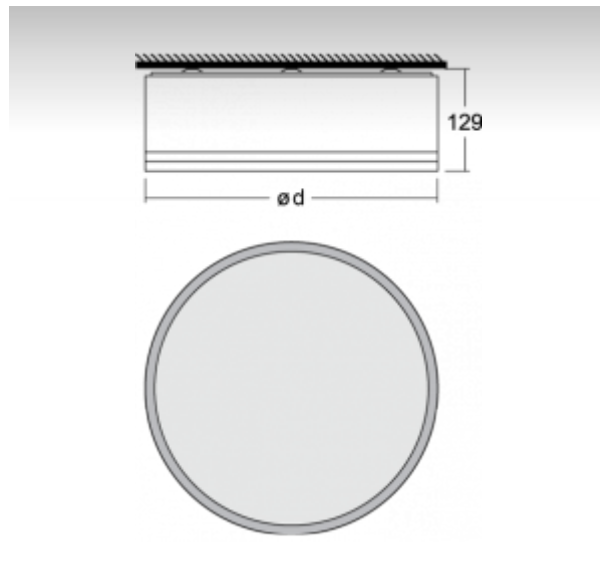

HUGE

14-270K-4E4FE, W Светильник накладные/подвесные