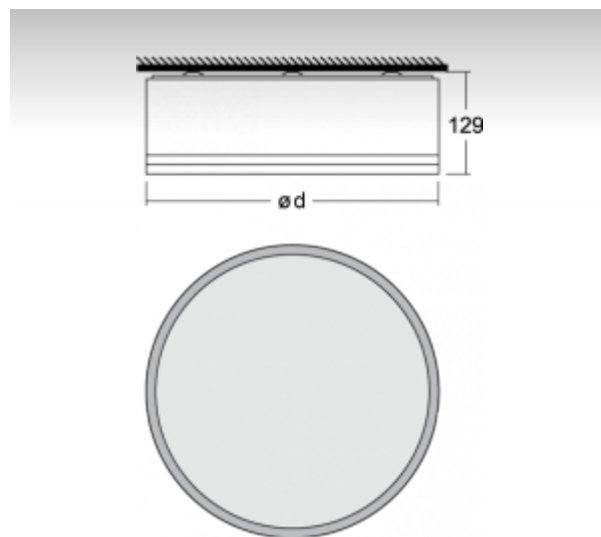

HUGE

14-270K-4E4FE, S Светильник накладные/подвесные