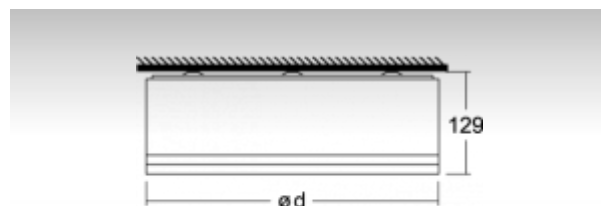

HUGE

14-270K-4E4FE, E Светильник накладные/подвесные

ОПИСАНИЕ СЕМЬИ СВЕТИЛЬНИКОВ

Осветительная система семьи HUGЕ включает самостоятельные как подвесные, так и накладные светильники. Их форма определена узкой алюминиевой рамкой. Благодаря разнообразным формам и широкому спектру источников освещения, которые можно составлять и комбинировать любым способом, светильники семьи HUGЕ создадут приятную атмосферу особенно в торговых, общественных и культурных помещениях.

ОПИСАНИЕ ПРОДУКТА

Материал светильника	алюминий
Цвет светильника	анодированное исполнение
Форма светильника	Круглый светильник
Размер светильника	Ø950mm x 129mm
Тип монтажа	Накладные, Подвесные
Распределение света	Прямое освещение
Тип оптики	Опаловый рассеиватель
Напряжение	220-240V
Тип подключения	Электронная ПРА. Нерегулируемая.
Электрический класс	I