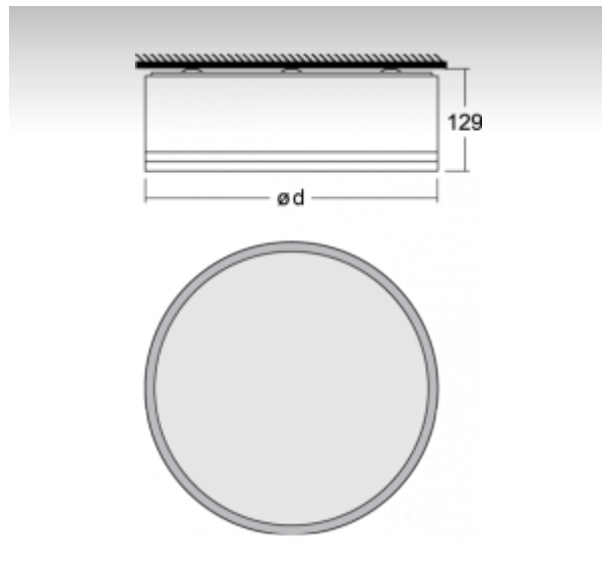

HUGE

Image not found
<http://www.halla.eu/files/pdf-barva-b.png>

14-270K-4E4FE, B Светильник накладные/подвесные