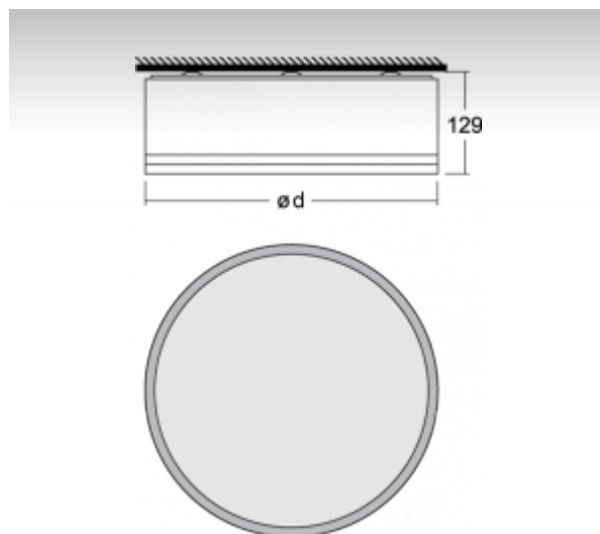

HUGE

14-270K-4C4DE, B

ОПИСАНИЕ СЕМЬИ СВЕТИЛЬНИКОВ

Осветительная система семьи HUGE включает самостоятельные как подвесные, так и накладные светильники. Их форма определена узкой алюминиевой рамкой. Благодаря разнообразным формам и широкому спектру источников освещения, которые можно составлять и комбинировать любым способом, светильники семьи HUGE создадут приятную атмосферу особенно в торговых, общественных и культурных помещениях.

ОПИСАНИЕ ПРОДУКТА

Материал светильника	алюминий
Цвет светильника	черный цвет
Форма светильника	Круглый светильник
Размер светильника	Ø950mm x 129mm
Тип монтажа	Накладные, Подвесные
Распределение света	Прямое освещение
Тип оптики	Опаловый рассеиватель
Напряжение	220-240V
Тип подключения	Электронная ПРА. Нерегулируемая.
Электрический класс	I

ТЕХНИЧЕСКОЕ ОПИСАНИЕ

Используемый источник света	T16 4x14W G5, T16 4x21W G5
Напряжение	220-240V
Тип оптики	Опаловый рассеиватель
Материал светильника	алюминий

ПРОЕКТЫ

Марки

HALLA