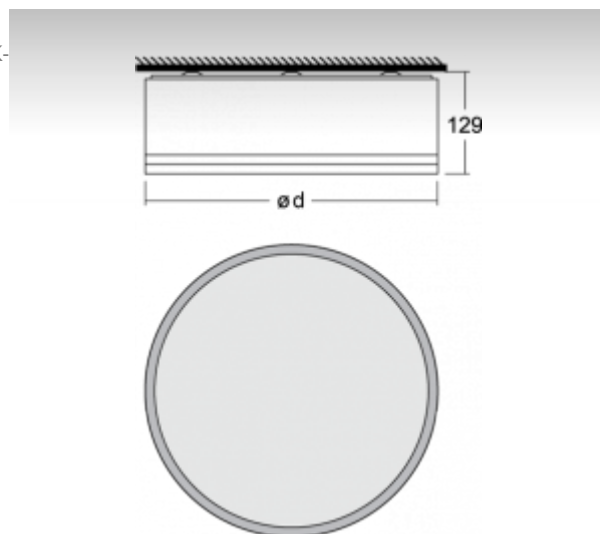

HUGE

14-270I-4C4DE, W

ОПИСАНИЕ СЕМЬИ СВЕТИЛЬНИКОВ

Осветительная система семьи HUGE включает самостоятельные как подвесные, так и накладные светильники. Их форма определена узкой алюминиевой рамкой. Благодаря разнообразным формам и широкому спектру источников освещения, которые можно составлять и комбинировать любым способом, светильники семьи HUGE создадут приятную атмосферу особенно в торговых, общественных и культурных помещениях.

ОПИСАНИЕ ПРОДУКТА

Материал светильника	алюминий
Цвет светильника	белый цвет
Форма светильника	Круглый светильник
Размер светильника	Ø950mm x 129mm
Тип монтажа	Накладные, Подвесные
Распределение света	Прямое освещение
Тип оптики	Микропризматическая оптическая система
Напряжение	220-240V
Тип подключения	Электронная ПРА. Нерегулируемая.
Электрический класс	I

ТЕХНИЧЕСКОЕ ОПИСАНИЕ

Используемый источник света	T16 4x14W G5, T16 4x21W G5
Напряжение	220-240V
Тип оптики	Микропризматическая оптическая система
Материал светильника	алюминий

ПРОЕКТЫ