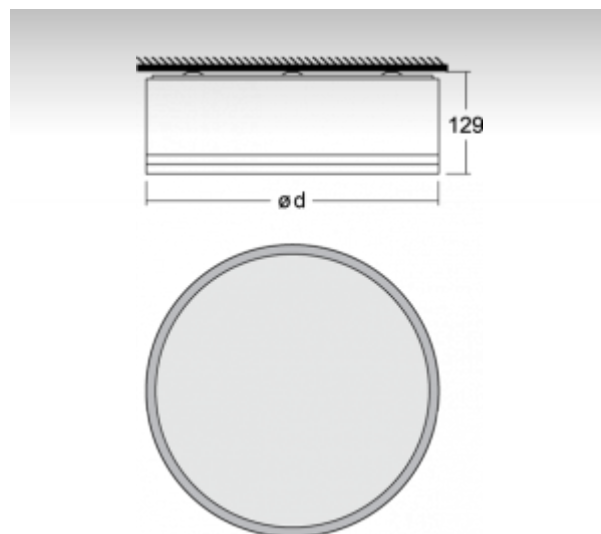

HUGE

14-270I-4C4DE, S

ОПИСАНИЕ СЕМЬИ СВЕТИЛЬНИКОВ

Осветительная система семьи HUGe включает самостоятельные как подвесные, так и накладные светильники. Их форма определена узкой алюминиевой рамкой. Благодаря разнообразным формам и широкому спектру источников освещения, которые можно составлять и комбинировать любым способом, светильники семьи HUGe создадут приятную атмосферу особенно в торговых, общественных и культурных помещениях.

ОПИСАНИЕ ПРОДУКТА

Материал светильника	алюминий
Цвет светильника	структурированный серебристый цвет
Форма светильника	Круглый светильник
Размер светильника	Ø950mm x 129mm
Тип монтажа	Накладные, Подвесные
Распределение света	Прямое освещение
Тип оптики	Микропризматическая оптическая система
Напряжение	220-240V
Тип подключения	Электронная ПРА. Нерегулируемая.
Электрический класс	I

ТЕХНИЧЕСКОЕ ОПИСАНИЕ

Используемый источник света	T16 4x14W G5, T16 4x21W G5
Напряжение	220-240V
Тип оптики	Микропризматическая оптическая система
Материал светильника	алюминий

ПРОЕКТЫ