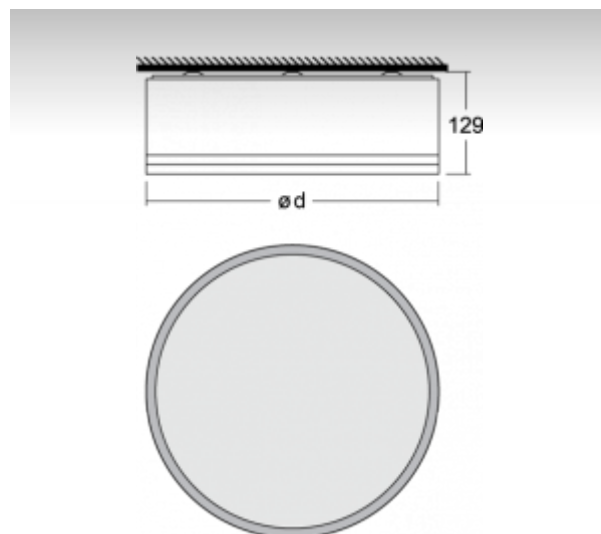

HUGE

14-260K-4E2JE, W Светильник накладные/подвесные

ОПИСАНИЕ СЕМЬИ СВЕТИЛЬНИКОВ

Осветительная система семьи HUGE включает самостоятельные как подвесные, так и накладные светильники. Их форма определена узкой алюминиевой рамкой. Благодаря разнообразным формам и широкому спектру источников освещения, которые можно составлять и комбинировать любым способом, светильники семьи HUGE создадут приятную атмосферу особенно в торговых, общественных и культурных помещениях.

ОПИСАНИЕ ПРОДУКТА

Материал светильника	алюминий
Цвет светильника	белый цвет
Форма светильника	Круглый светильник
Размер светильника	Ø650mm x 129mm
Тип монтажа	Накладные, Подвесные
Распределение света	Прямое освещение
Тип оптики	Опаловый рассеиватель
Напряжение	220-240V
Тип подключения	Электронная ПРА. Нерегулируемая.
Электрический класс	I

ТЕХНИЧЕСКОЕ ОПИСАНИЕ

Используемый источник света	T16 4x24W G5, TC-L 2x24W 2G11
Напряжение	220-240V
Тип оптики	Опаловый рассеиватель
Материал светильника	алюминий