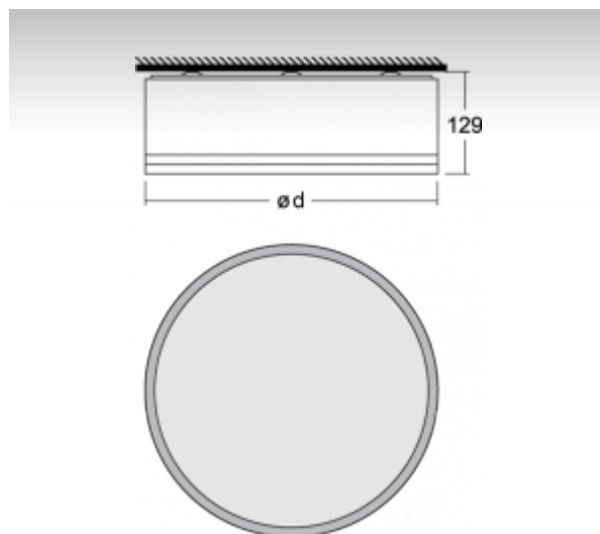

HUGE

14-260K-4E2JE, B