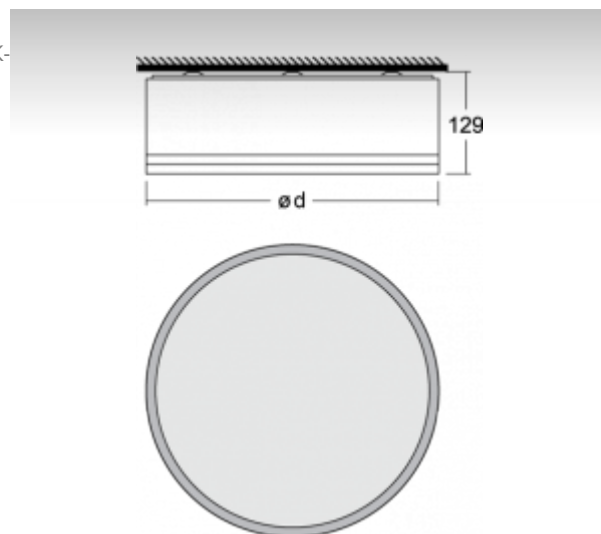

HUGE

14-260K-4022E, S

ОПИСАНИЕ СЕМЬИ СВЕТИЛЬНИКОВ

Осветительная система семьи HUGE включает самостоятельные как подвесные, так и накладные светильники. Их форма определена узкой алюминиевой рамкой. Благодаря разнообразным формам и широкому спектру источников освещения, которые можно составлять и комбинировать любым способом, светильники семьи HUGE создадут приятную атмосферу особенно в торговых, общественных и культурных помещениях.

ОПИСАНИЕ ПРОДУКТА

Материал светильника	алюминий
Цвет светильника	структурированный серебрянный цвет
Форма светильника	Круглый светильник
Размер светильника	Ø650mm x 129mm
Тип монтажа	Накладные, Подвесные
Распределение света	Прямое освещение
Тип оптики	Опаловый рассеиватель
Напряжение	220-240V
Тип подключения	Электронная ПРА. Нерегулируемая.
Электрический класс	I

ТЕХНИЧЕСКОЕ ОПИСАНИЕ

Используемый источник света	T16-R 4x22W 2GX13
Напряжение	220-240V
Тип оптики	Опаловый рассеиватель
Материал светильника	алюминий