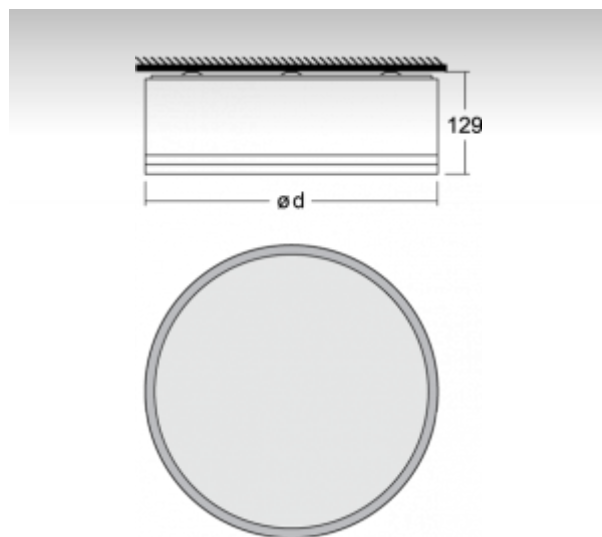

HUGE

14-260K-4022E, E Светильник накладные/подвесные