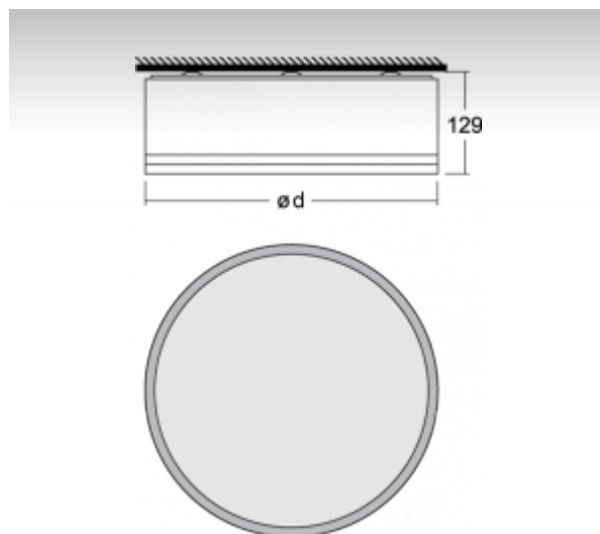

HUGE

14-260I-4E2JE, W

ОПИСАНИЕ СЕМЬИ СВЕТИЛЬНИКОВ

Осветительная система семьи HUGE включает самостоятельные как подвесные, так и накладные светильники. Их форма определена узкой алюминиевой рамкой. Благодаря разнообразным формам и широкому спектру источников освещения, которые можно составлять и комбинировать любым способом, светильники семьи HUGE создадут приятную атмосферу особенно в торговых, общественных и культурных помещениях.

ОПИСАНИЕ ПРОДУКТА

Материал светильника	алюминий
Цвет светильника	белый цвет
Форма светильника	Круглый светильник
Размер светильника	Ø650mm x 129mm
Тип монтажа	Накладные, Подвесные
Распределение света	Прямое освещение
Тип оптики	Микропризматическая оптическая система
Напряжение	220-240V
Тип подключения	Электронная ПРА. Нерегулируемая.
Электрический класс	I

ТЕХНИЧЕСКОЕ ОПИСАНИЕ

Используемый источник света	T16 4x24W G5, TC-L 2x24W 2G11
Напряжение	220-240V
Тип оптики	Микропризматическая оптическая система
Материал светильника	алюминий

ПРОЕКТЫ