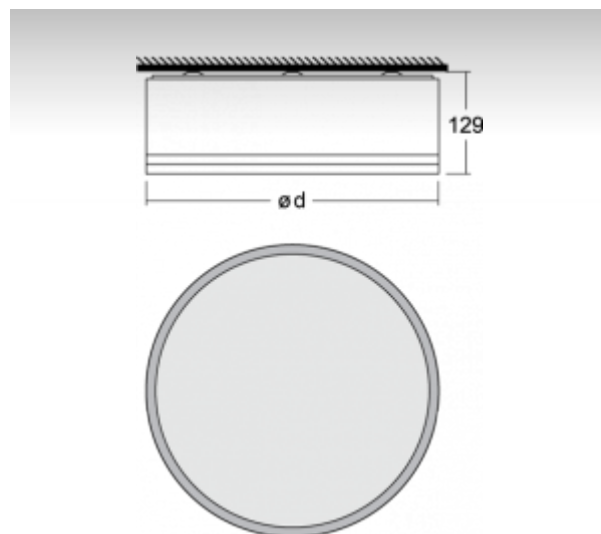

HUGE

14-260I-4E2JE, S