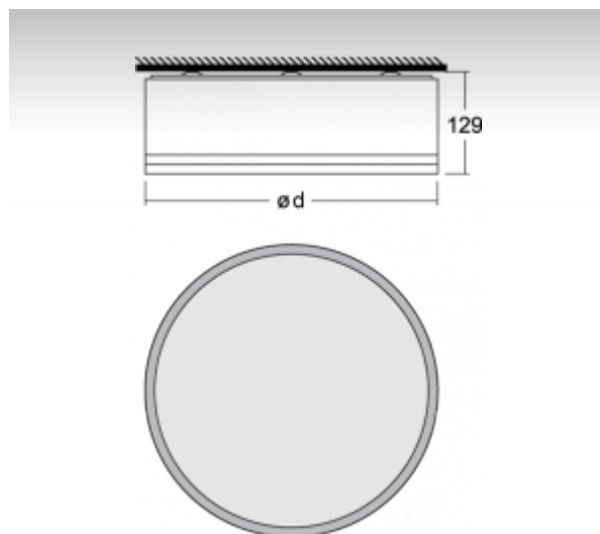

HUGE

14-260I-4E2JE, B