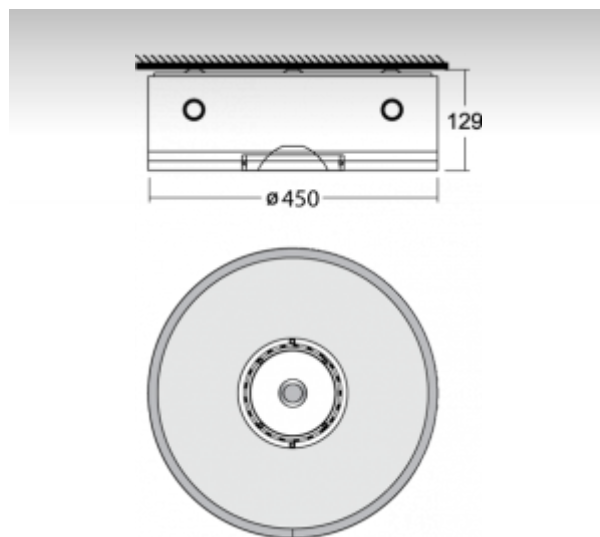

HUGE

14-250K-1W1HV, E Светильник накладные/подвесные

ОПИСАНИЕ СЕМЬИ СВЕТИЛЬНИКОВ

Осветительная система семьи HUGE включает самостоятельные как подвесные, так и накладные светильники. Их форма определена узкой алюминиевой рамкой. Благодаря разнообразным формам и широкому спектру источников освещения, которые можно составлять и комбинировать любым способом, светильники семьи HUGE создадут приятную атмосферу особенно в торговых, общественных и культурных помещениях.

ОПИСАНИЕ ПРОДУКТА

Материал светильника	алюминий
Цвет светильника	анодированное исполнение
Форма светильника	Круглый светильник
Размер светильника	Ø450mm x 129mm
Тип монтажа	Накладные, Подвесные
Распределение света	Прямое освещение
Тип оптики	Опаловый рассеиватель
Источник света	HIR-CE111
Напряжение	220-240V
Тип подключения	Различные типы подключения
Электрический класс	I

ТЕХНИЧЕСКОЕ ОПИСАНИЕ

Используемый источник света	HIR-CE111 1x35W max. GX8.5, T16-R 1x60W 2GX13
Напряжение	220-240V
Тип оптики	Опаловый рассеиватель
Материал светильника	алюминий

ПРОЕКТЫ