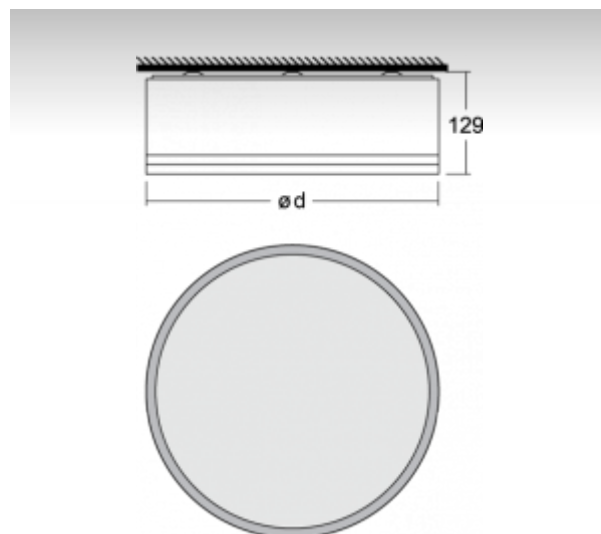

HUGE

14-250K-1U1WE, W Светильник накладные/подвесные