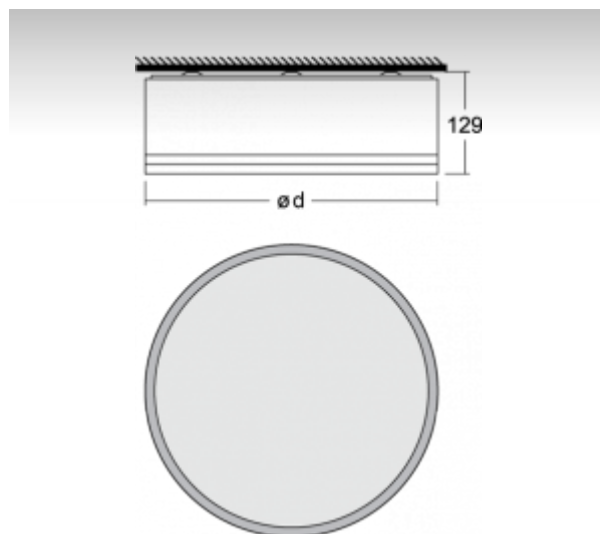

HUGE

14-250K-1060E, S