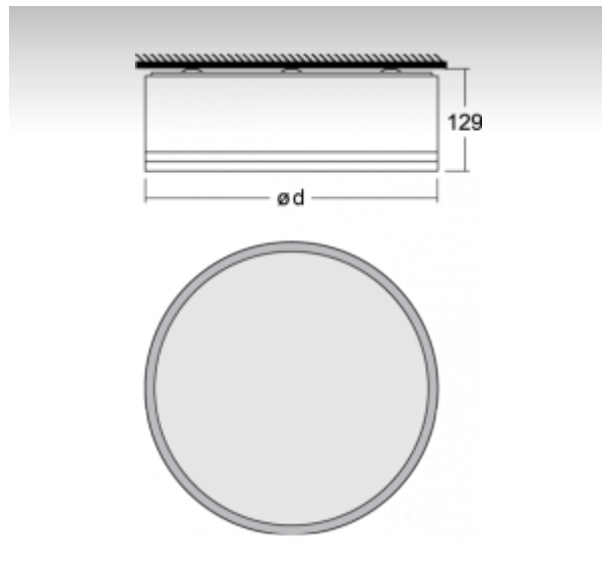

HUGE

14-250K-1060E, E Светильник накладные/настенные/подвесные