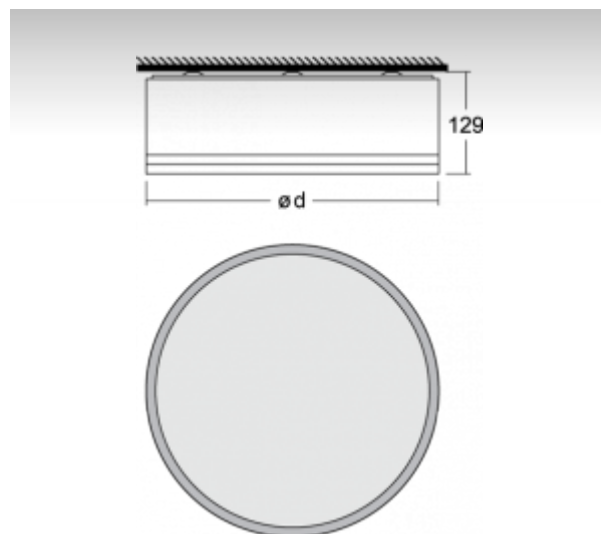

HUGE

14-250I-1U1WE, W