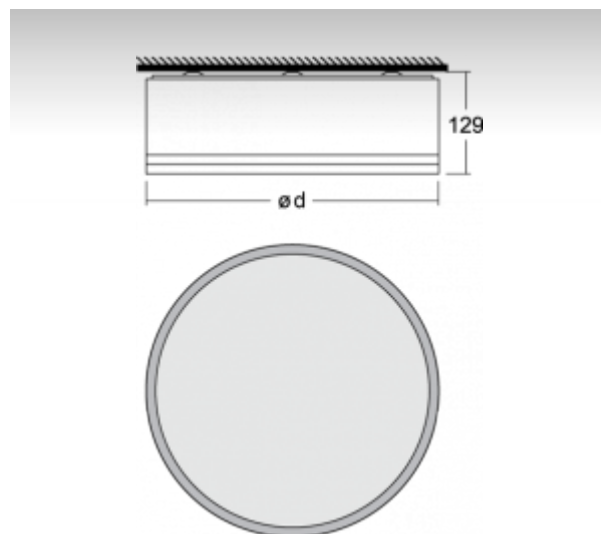

HUGE

14-250I-1U1WE, S