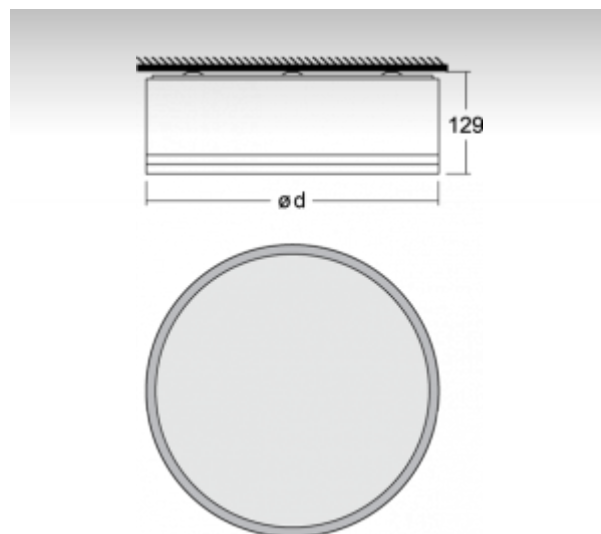

HUGE

14-250I-1U1WE, E