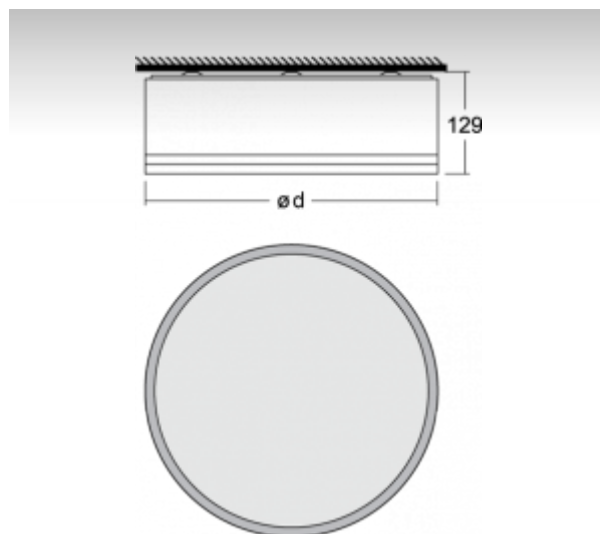

HUGE

14-250I-1060E, W