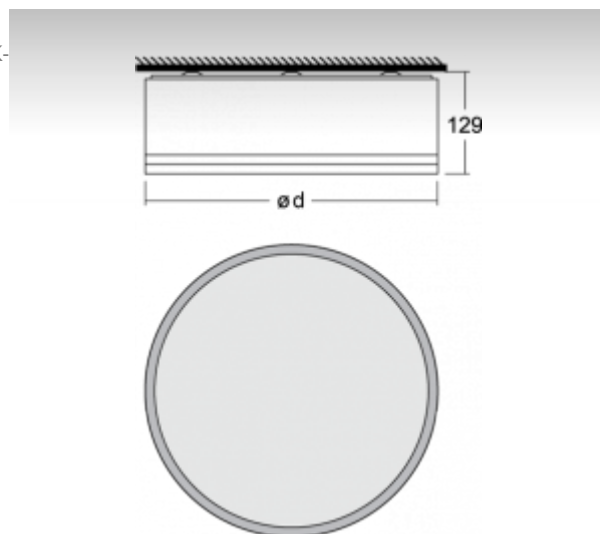

HUGE

14-250I-1060E, E