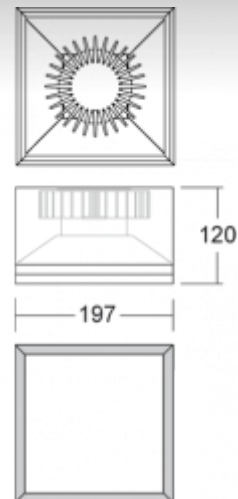

NOAH

Image not found
<http://www.halla.eu/fi/pdf-vyzarovani-prime>

14-210L-10EDF/830, B Светильник накладные/подвесные 1100lm

ОПИСАНИЕ СЕМЬИ СВЕТИЛЬНИКОВ

Светильники семьи NOAH являются долгожданный элемент дизайна освещения интерьеров. Благодаря использованию LED источников светильники отличаются уникальным дизайном соответствующих размеров. Благодаря своим свойствам светильники можно использовать в культурных учреждениях или в коммерческих просторах.

ОПИСАНИЕ ПРОДУКТА

Материал светильника	алюминий
Цвет светильника	черный цвет
Форма светильника	Квадратный светильник
Размер светильника	197mm x 197mm x 120mm
Тип монтажа	Накладные, Подвесные
Распределение света	Прямое освещение
Тип оптики	Полированный алюминиевый рефлектор
Напряжение	220-240V
Тип подключения	Подключение к цепи 230 В
Электрический класс	I

ТЕХНИЧЕСКОЕ ОПИСАНИЕ

Используемый источник света	LED-Twist 1x20W -
Напряжение	220-240V
Тип оптики	Полированный алюминиевый рефлектор
Материал светильника	алюминий

Марки

HALLA