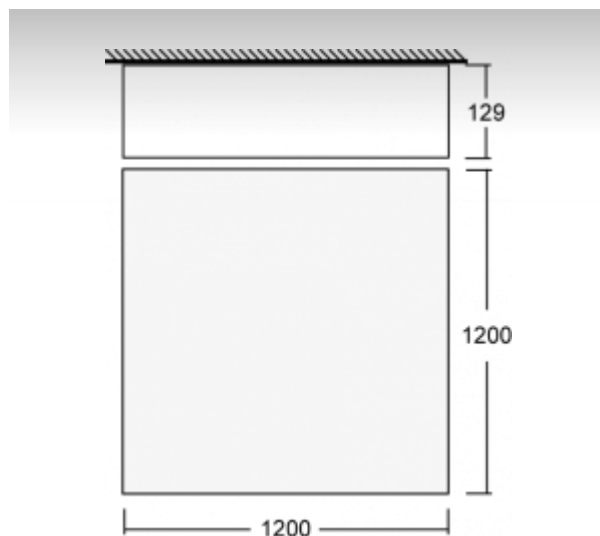

HUGE

14-200K-8054E, W