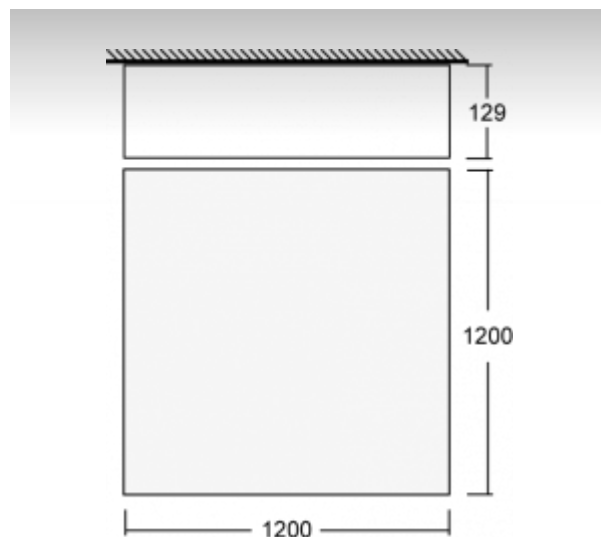

HUGE

14-200K-8054E, S Светильник накладные/подвесные