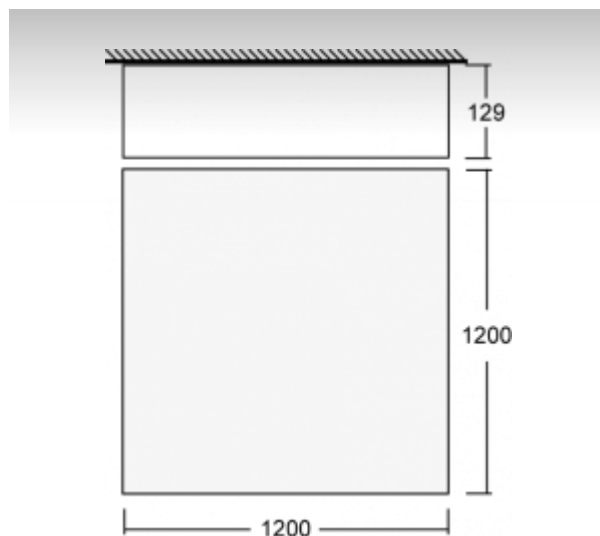

HUGE

14-200K-8054E, E