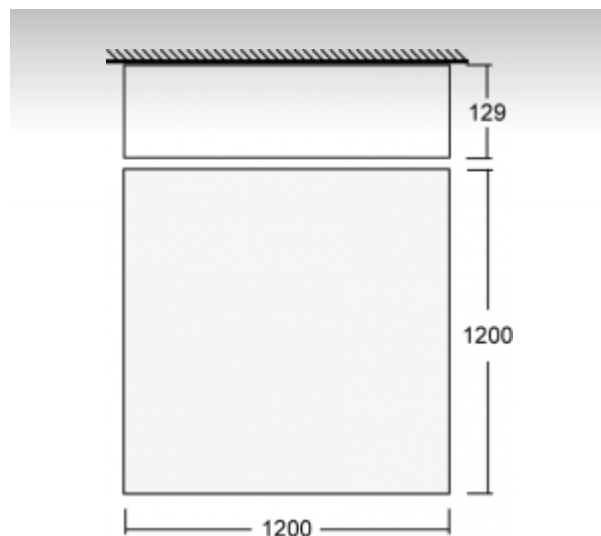

HUGE

14-200K-8054E, B