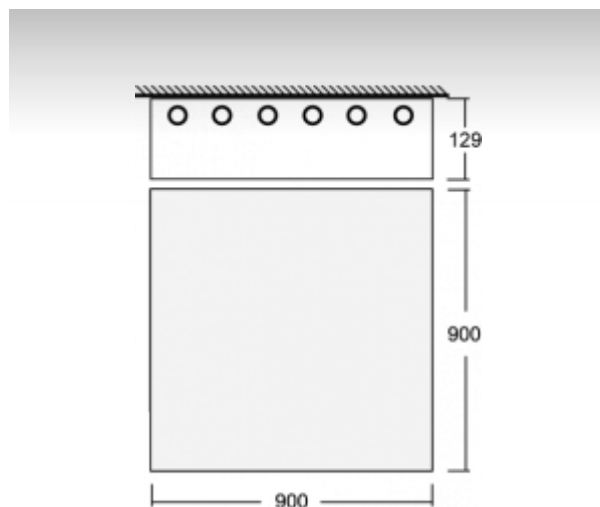

HUGE

14-200K-6021E, E Светильник накладные/подвесные